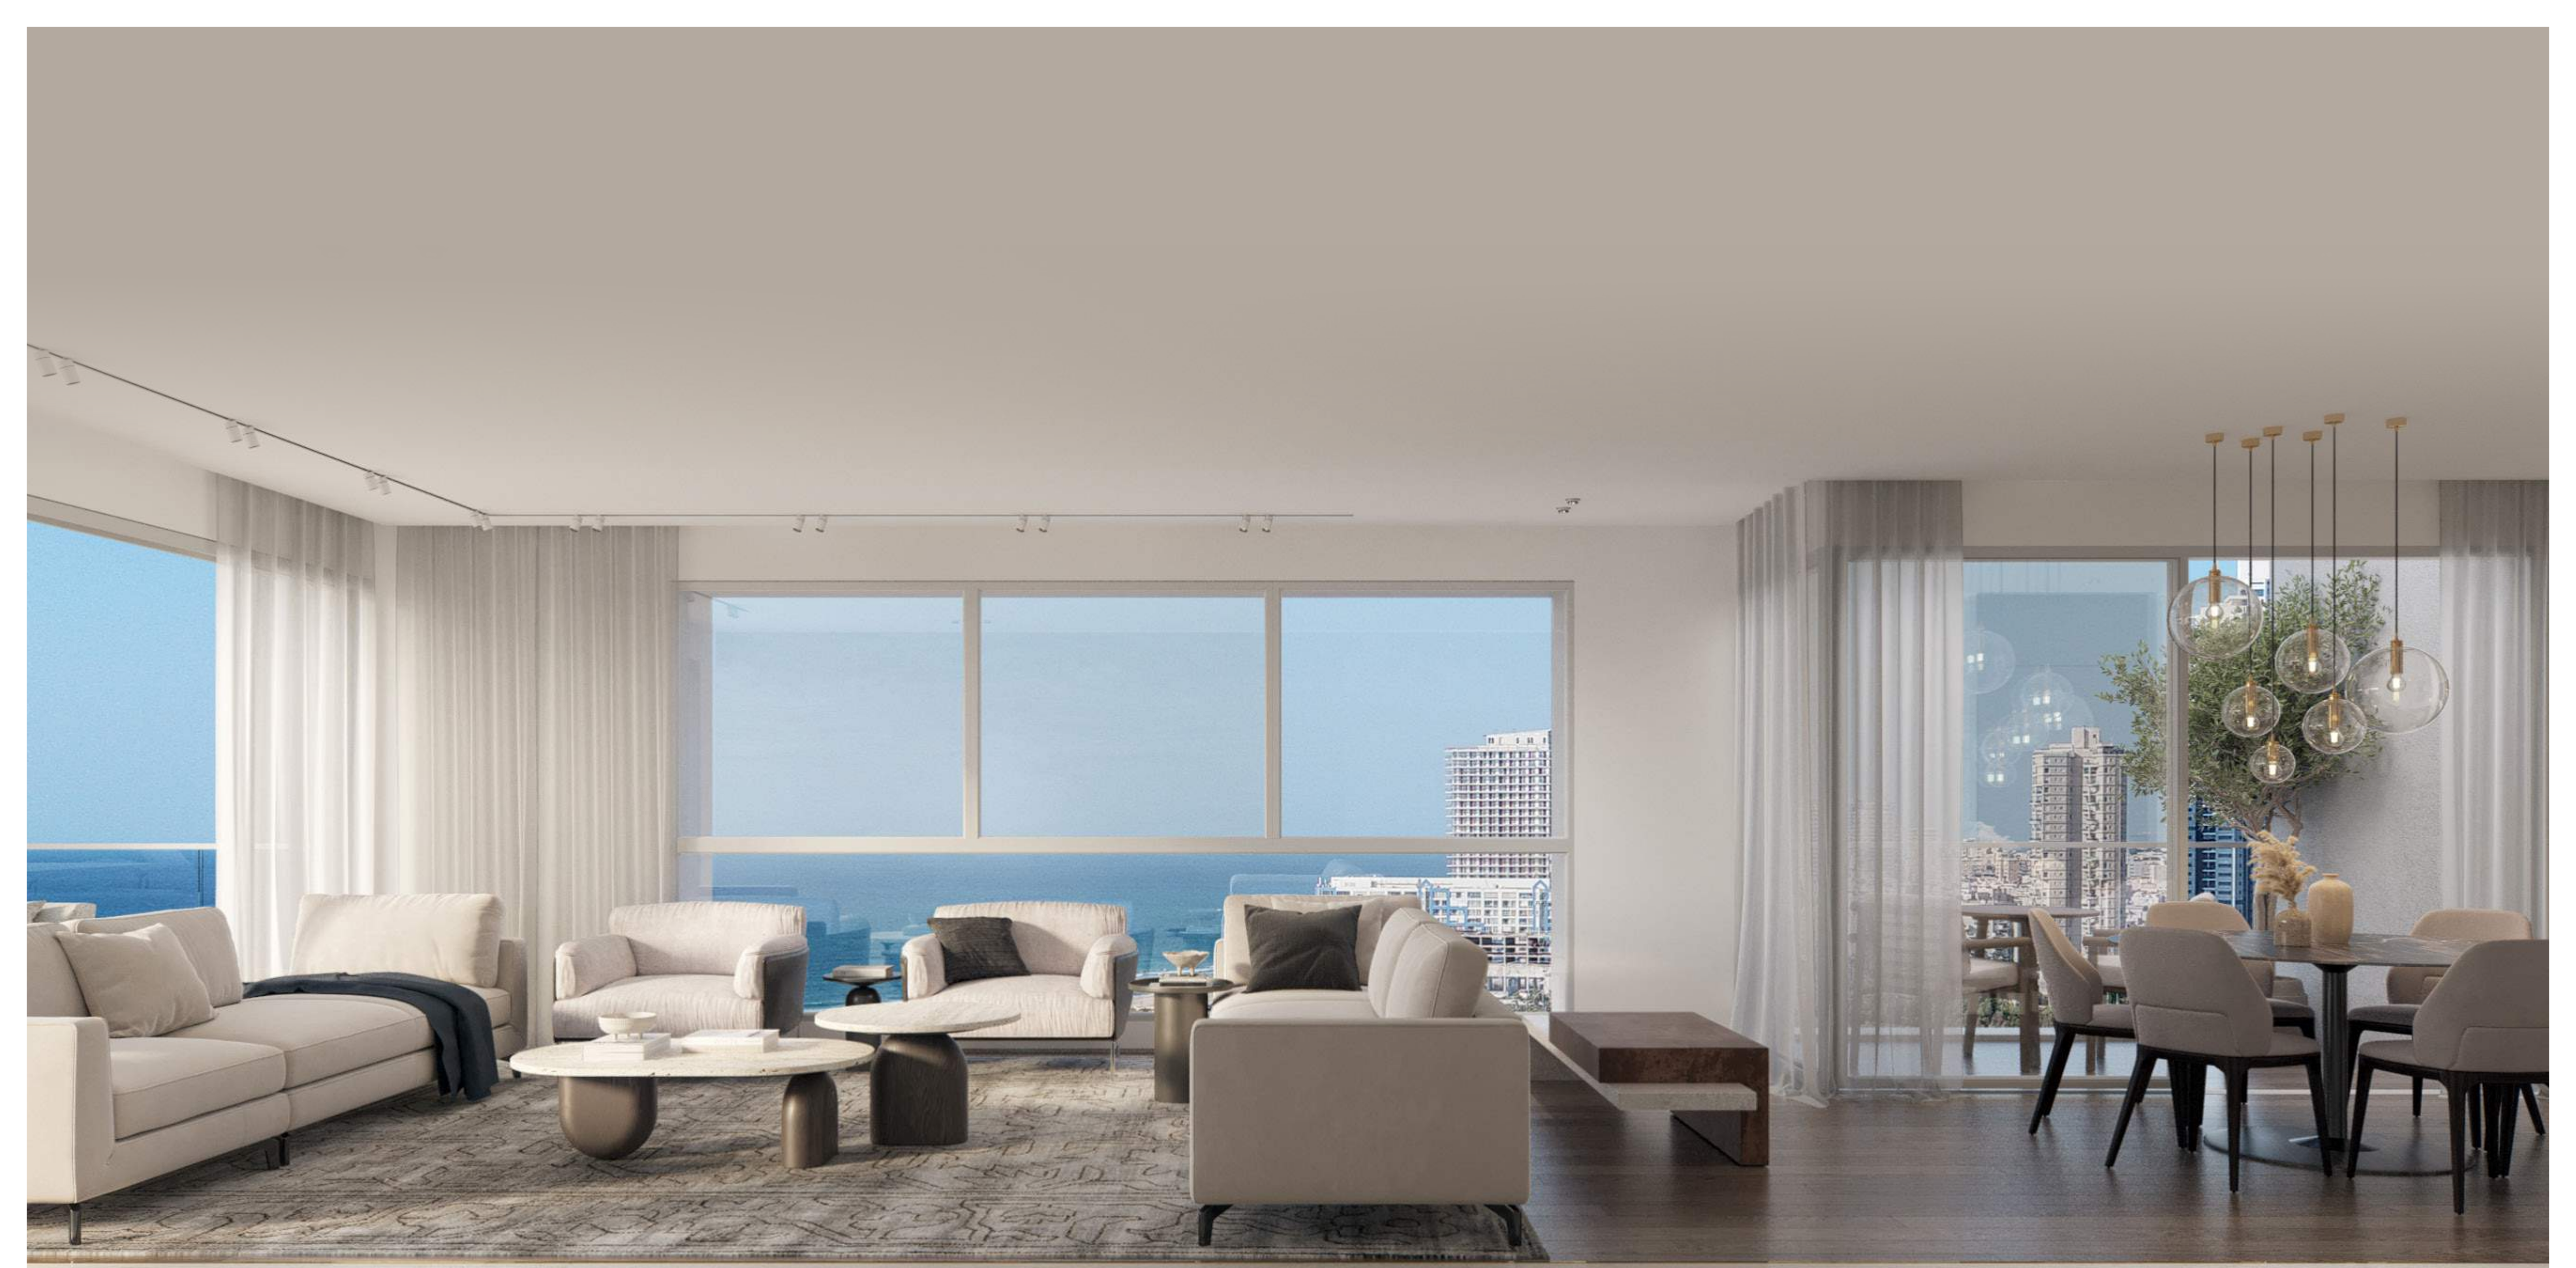

6M

Building 2
5 Rooms Apartment
185 sqm + 119.8 sqm
Balcony Floor: 30

*התמונות לשם המחשה בלבד.

YAM

SPECIAL RESERVE

*התמונות לשם המחשה בלבד.

YAM

SPECIAL RESERVE