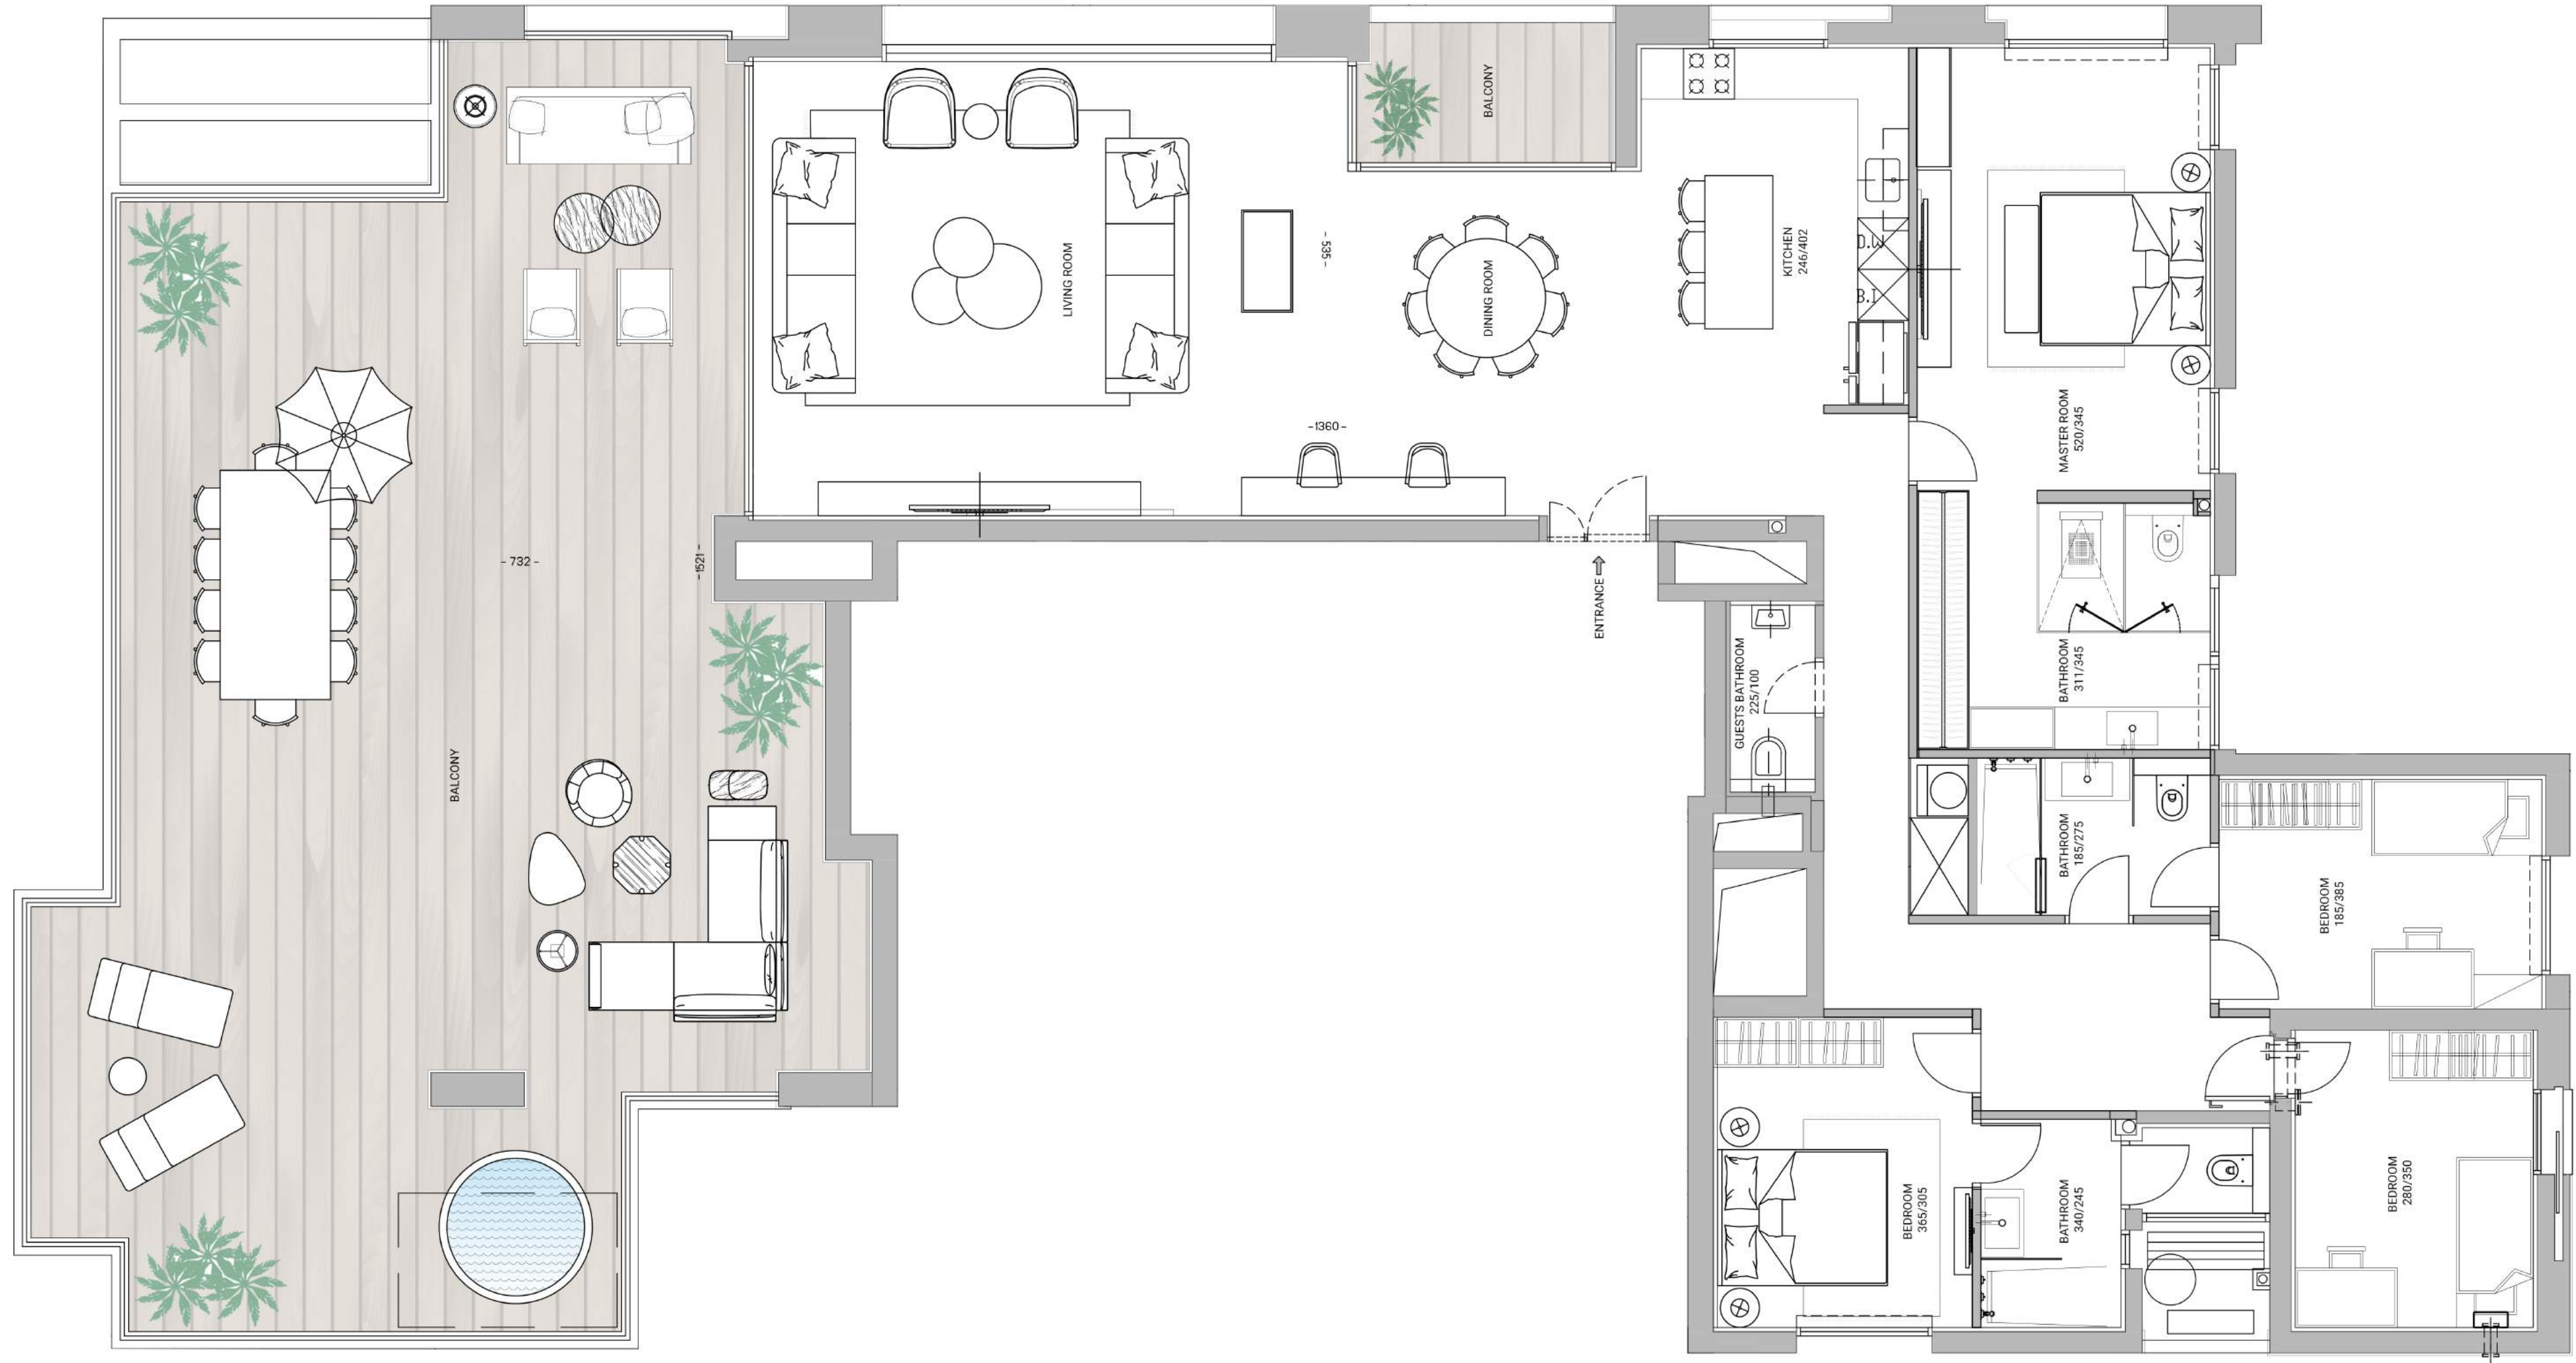

6M

Building 1

5 Rooms Apartment

190 sqm + 116.2 sqm Balcony

Floor: 30

*התמונות לשם המחשה בלבד.

*התמונות לשם המחשה בלבד.

YAM

SPECIAL RESERVE

*התמונות לשם המחשה בלבד.

YAM

SPECIAL RESERVE

*התמונות לשם המחשה בלבד.

*התמונות לשם המחשה בלבד.

*התמונות לשם המחשה בלבד.