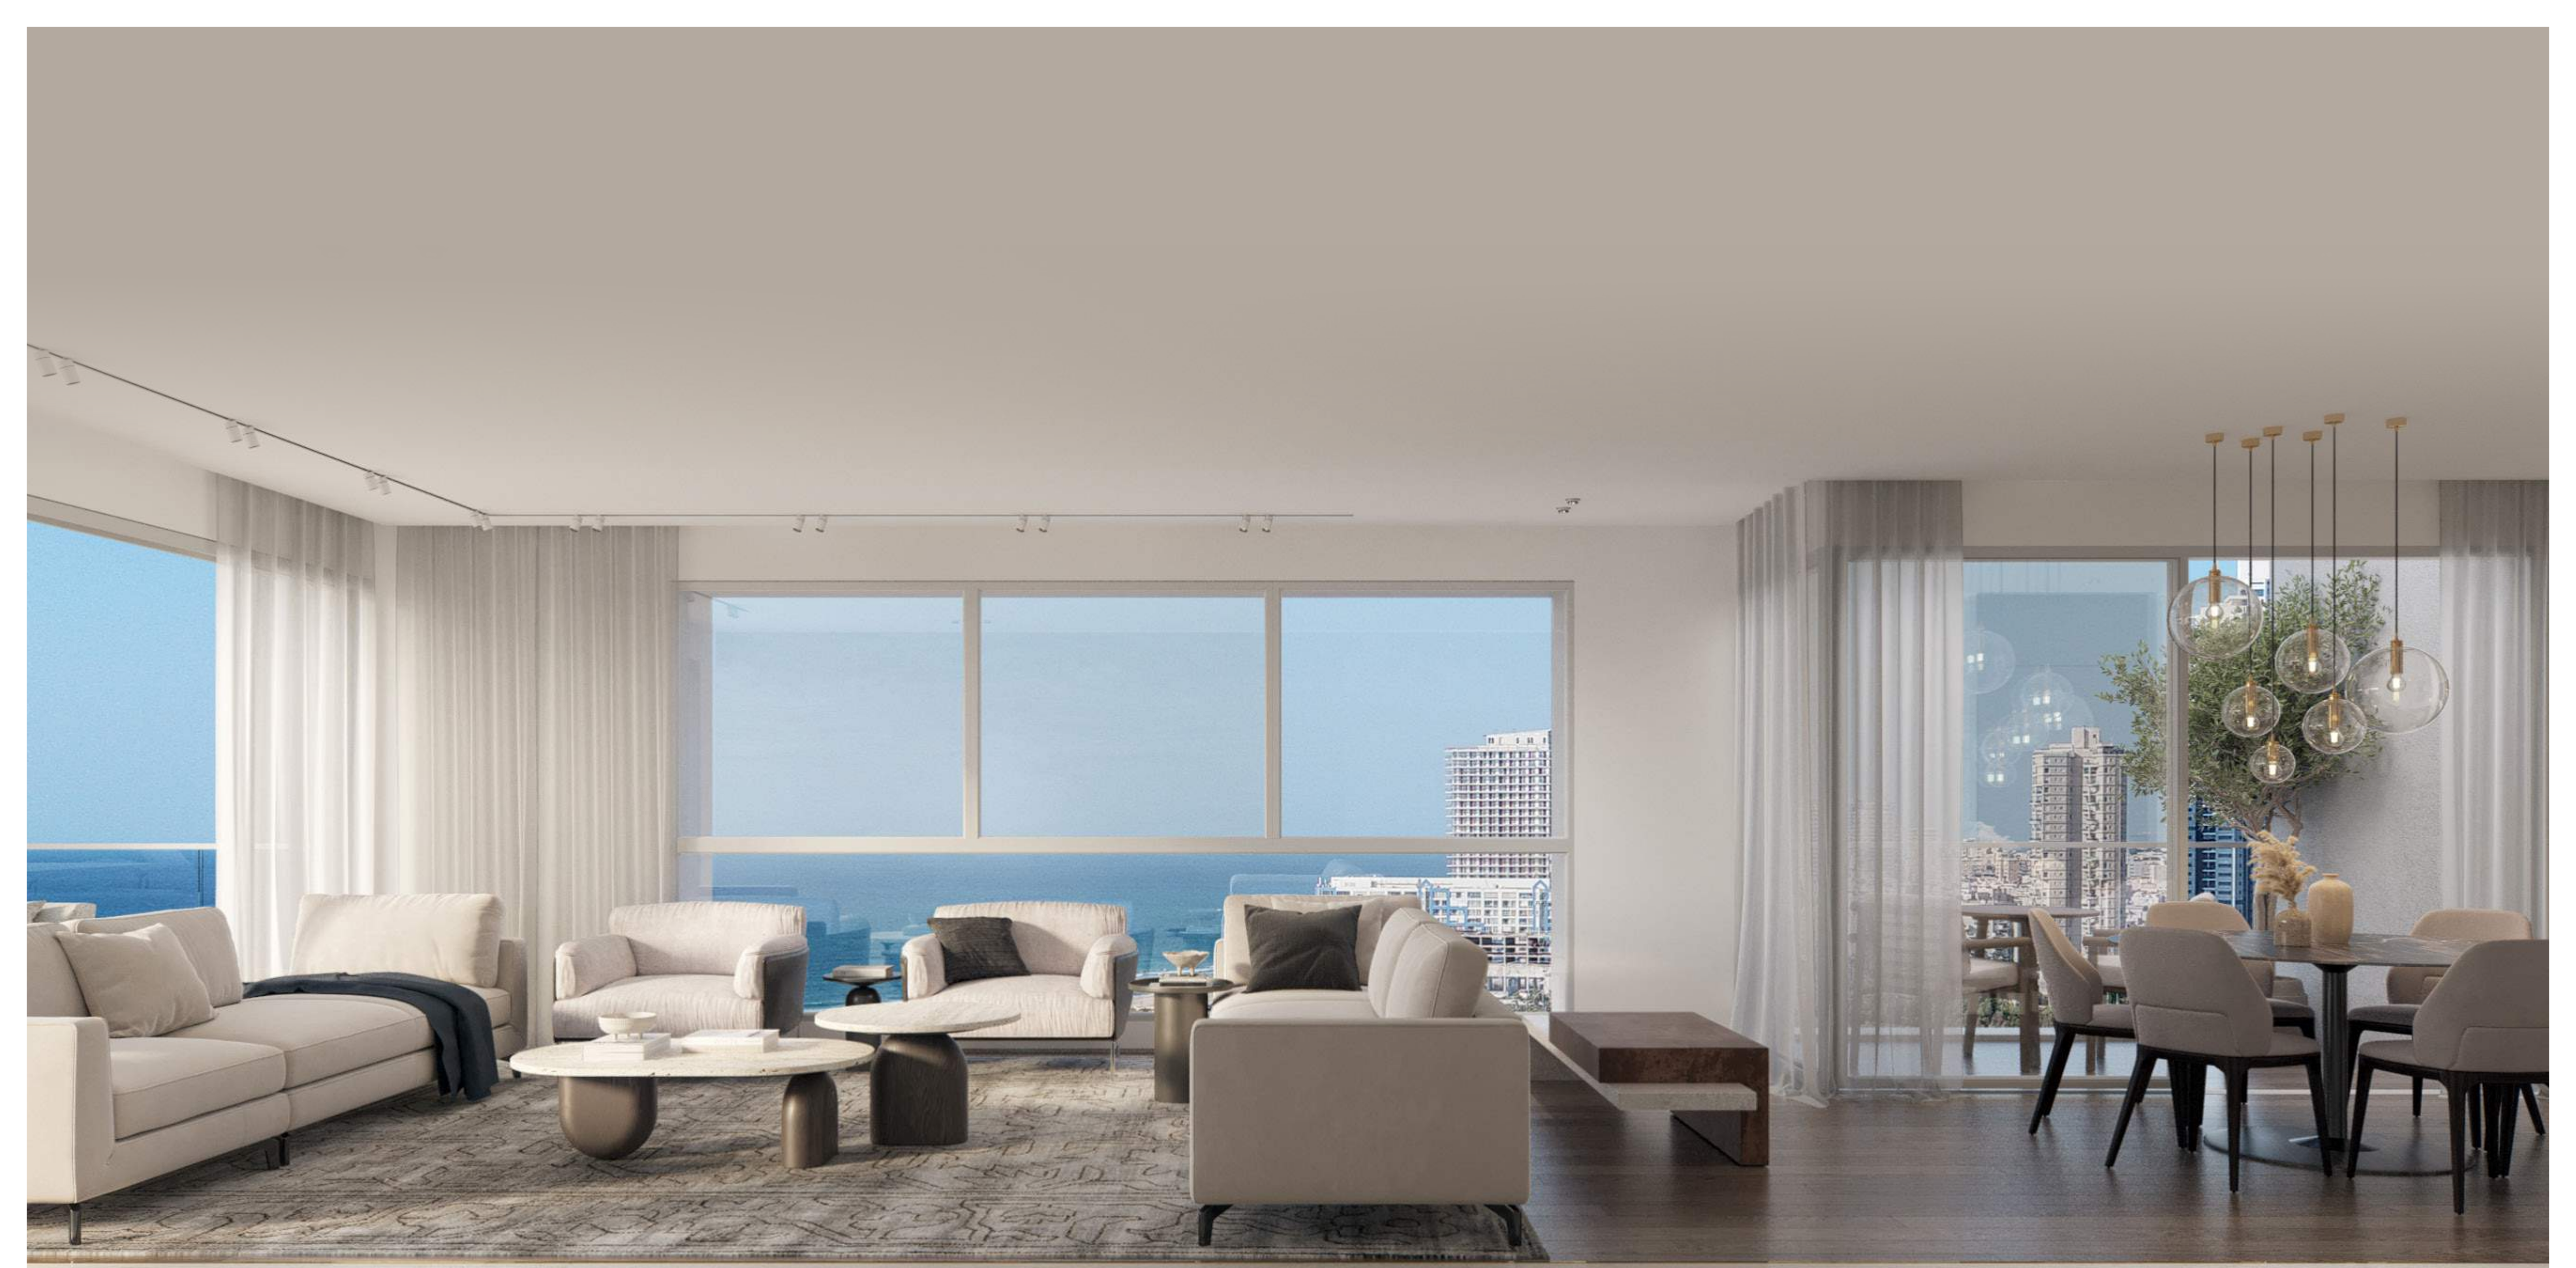

*התמונות לשם המחשה בלבד.

YAM

SPECIAL RESERVE