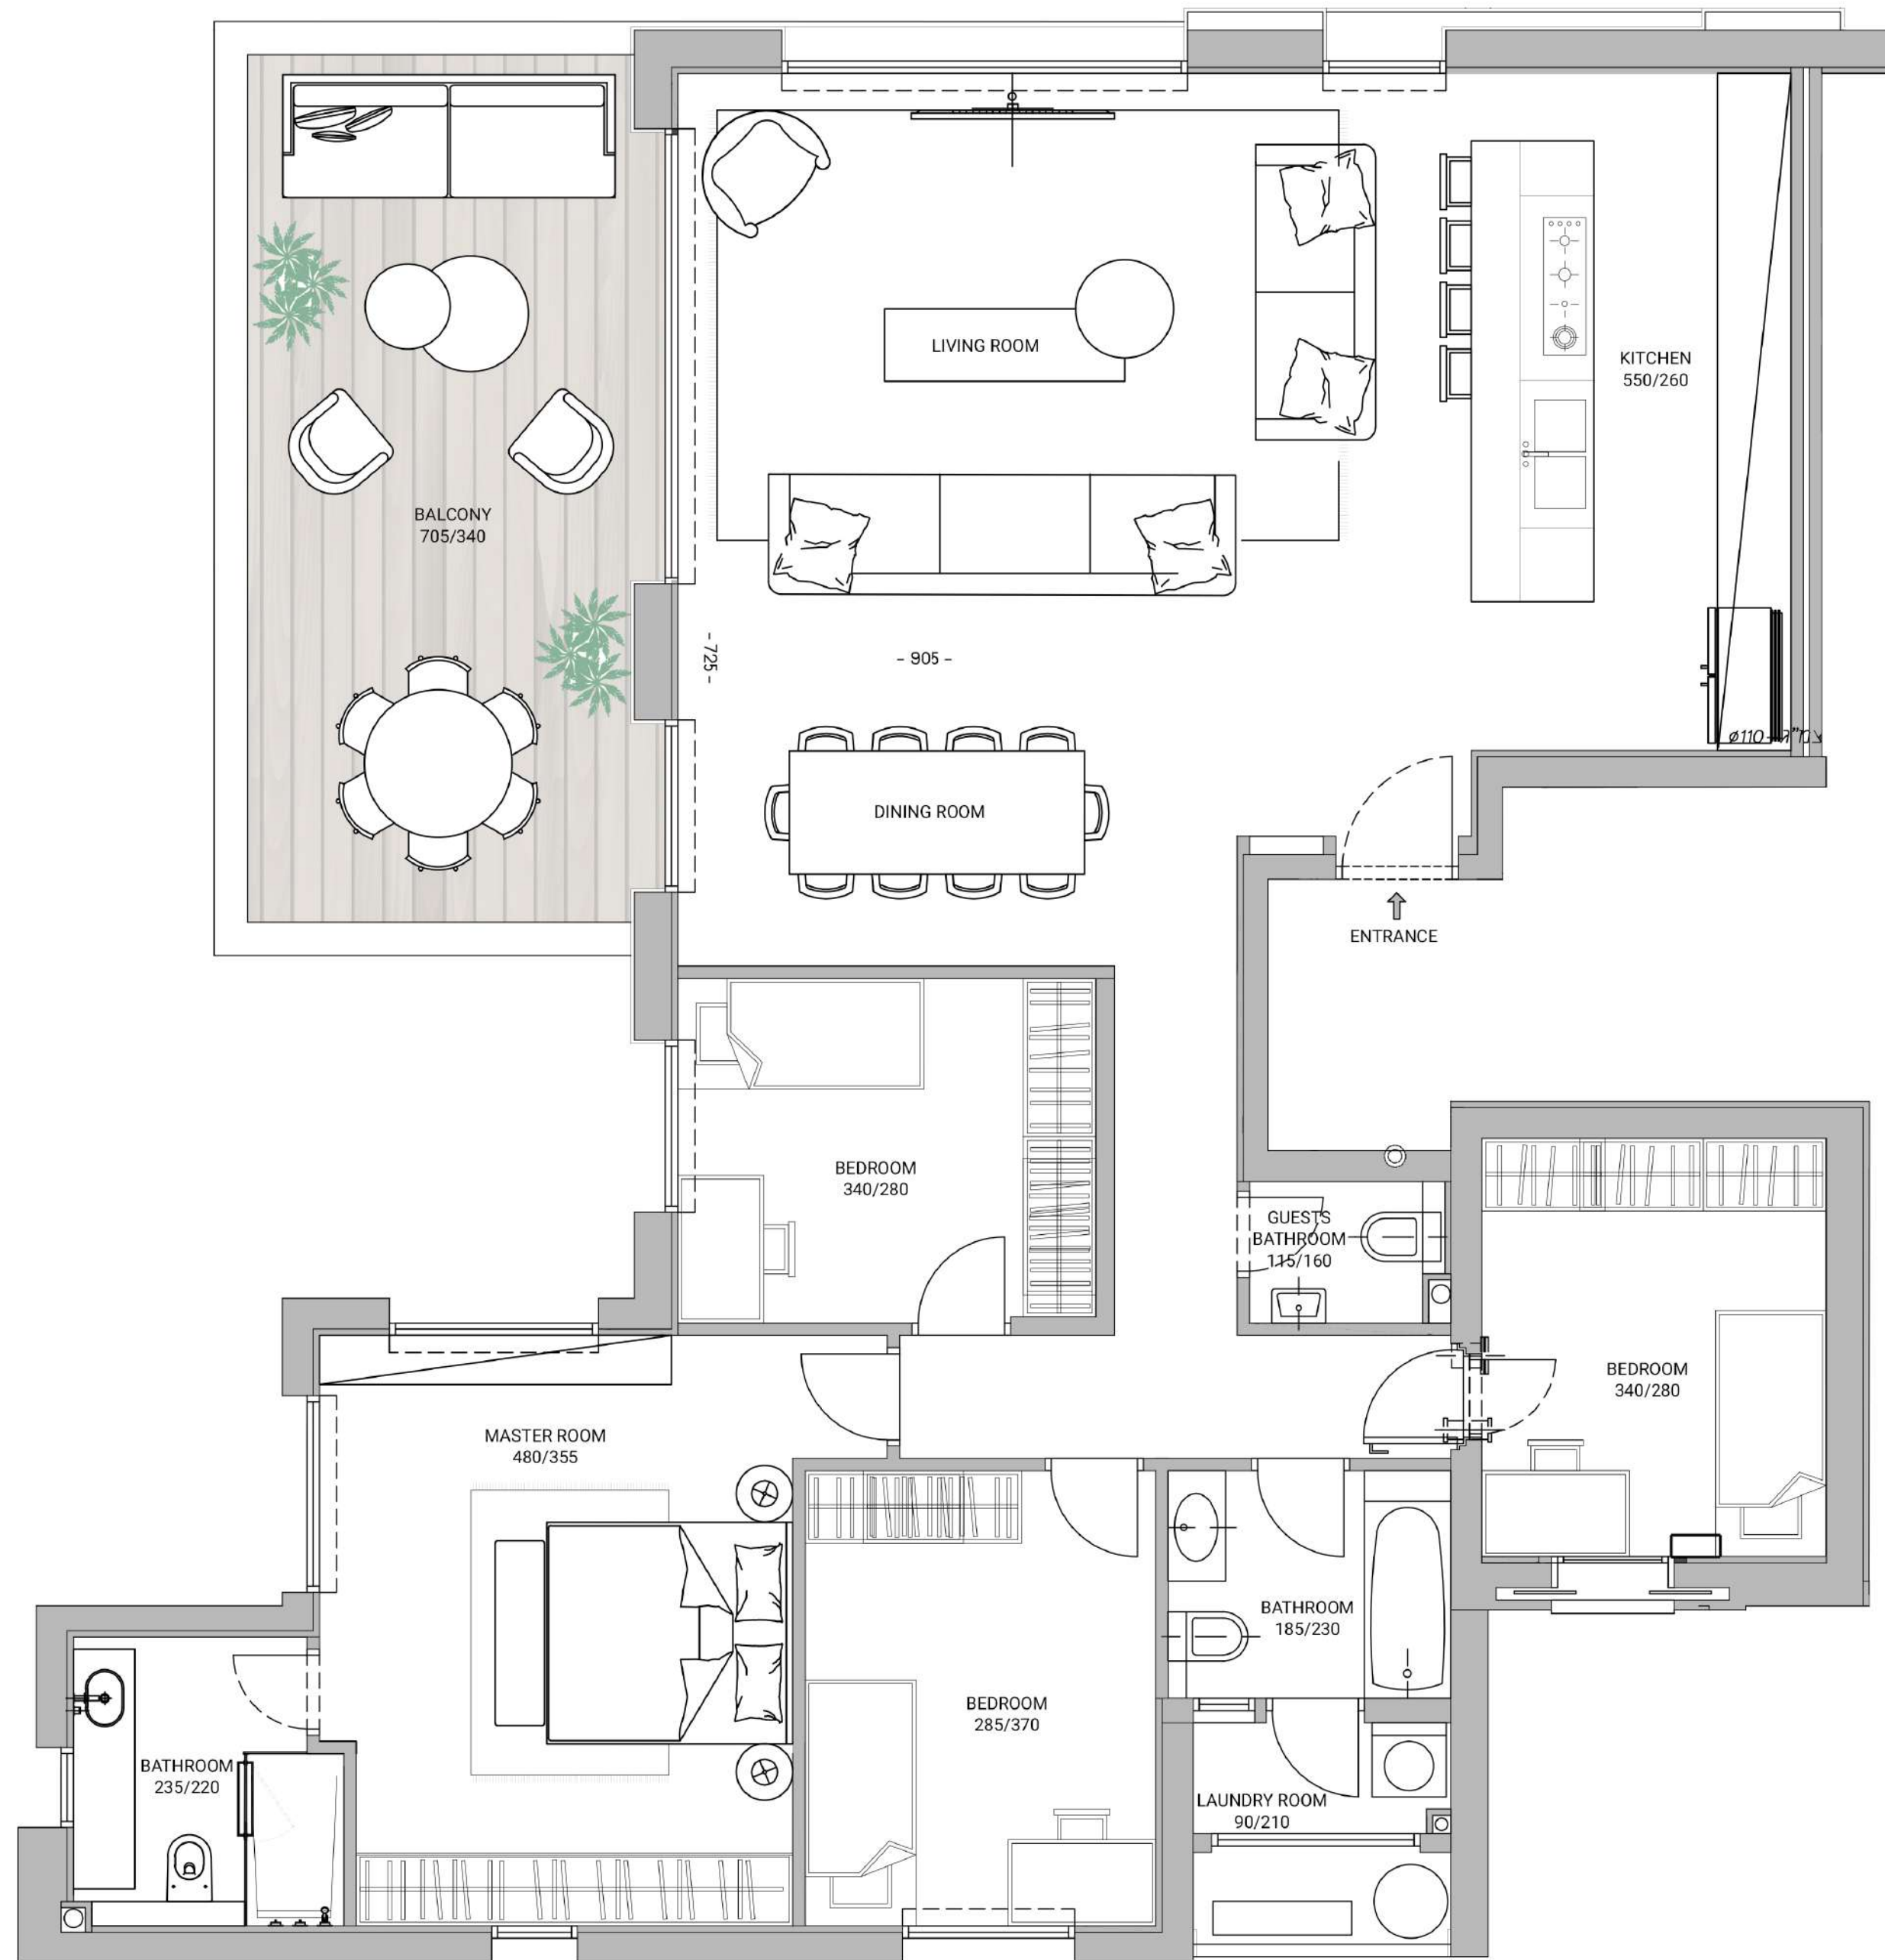

# 6I

Building 2  
5 Rooms Apartment  
151 sqm + 24 sqm Balcony  
Floor: 26

התכנית והפרטים בתוכנית אלו הינם לצורך המחשה והדמיה בלבד וכפופים לשינויים, לרבות על פי התרי בנייה והנחיות גורמי התכנון. המפרטים ותכנית המכר כפי שיערכו לאחר קבלת היתר הבנייה והם בלנד יחייבו את החברה. בכפוף לקבוע בהסכם המכר.

\*התמונות לשם המתשה בלבד.

\*התמונות לשם המחשה בלבד.

YAM

SPECIAL RESERVE