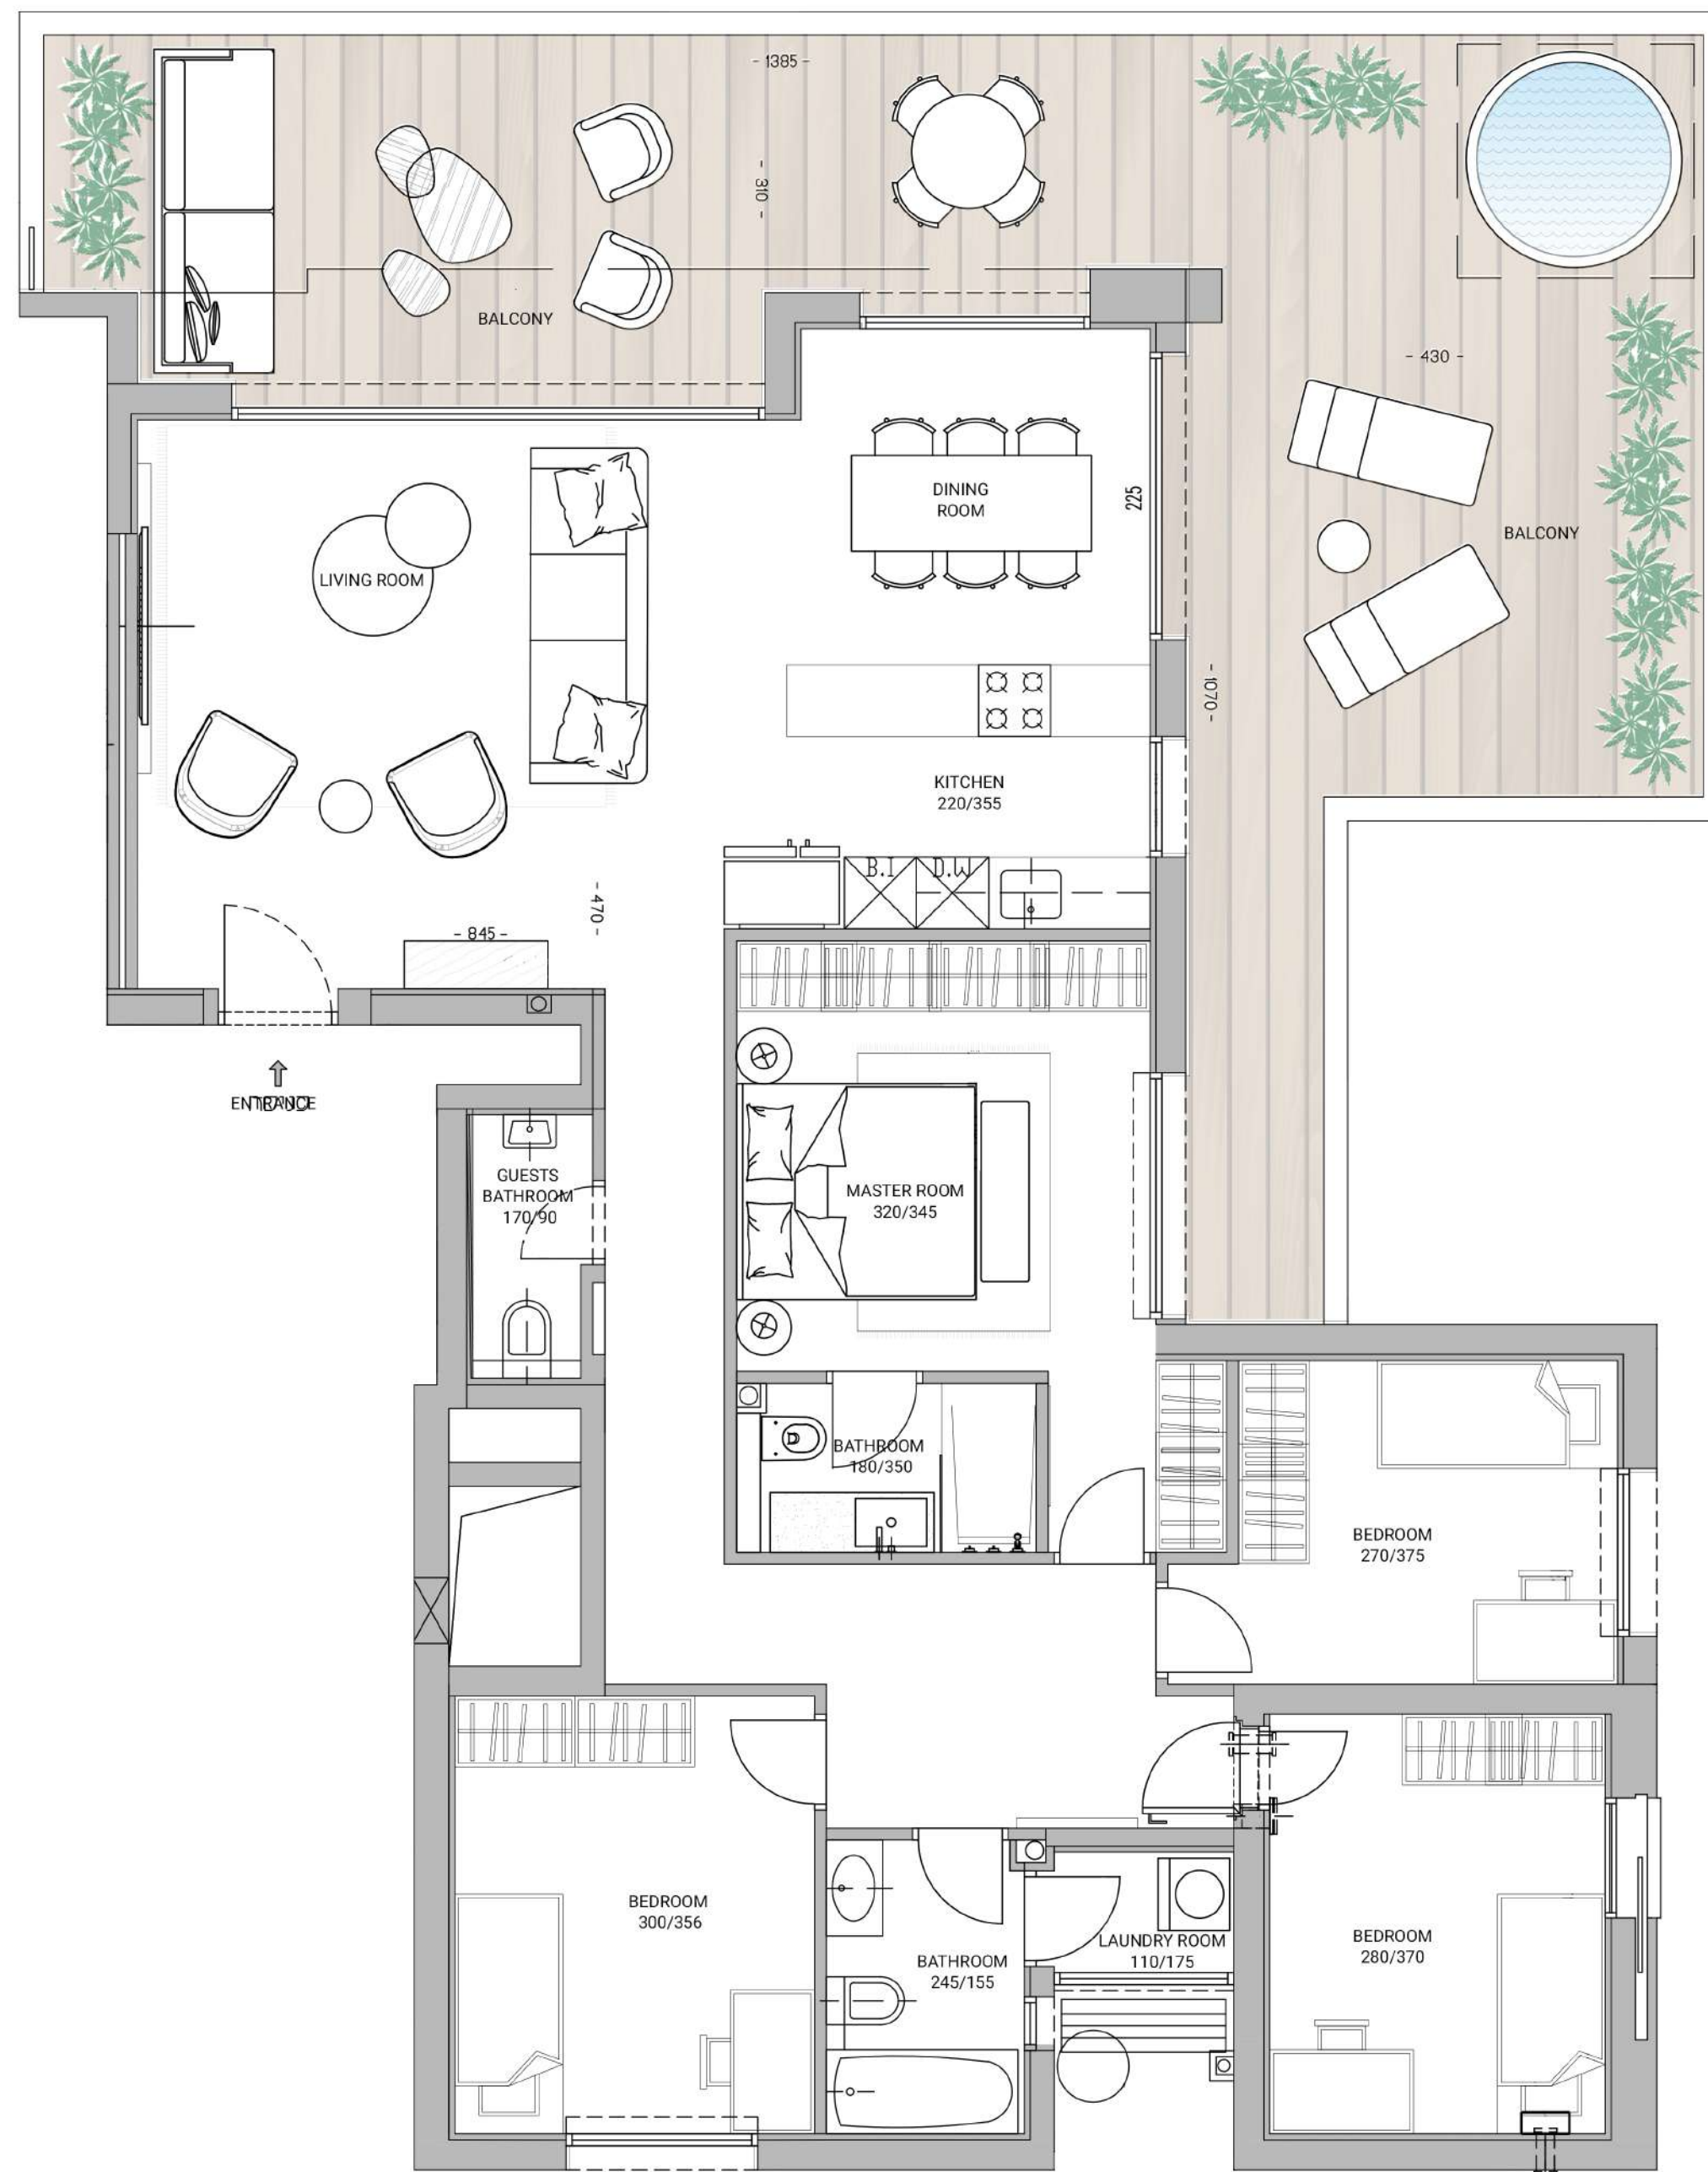

5J

Design option 1

Building 2
4 Rooms Apartment
134 sqm + 61 sqm Balcony
Floor: 29

התכנית והפרטים בתוכנית אלו הינם לצורך המחשה והדמיה בלבד וכפופים לשינויים, לרבות על פי התרי בנייה והנחיות גורמי התכנון. המפרטים ותכנית המכר כפי שיערכו לאחר קבלת היתר הבנייה והם בלנד יחייבו את החברה. בכפוף לקבוע בהסכם המכר.

5J

Design option 2

Building 2

5 Rooms Apartment

134 sqm + 61 sqm Balcony

Floor: 29

5J

Design option 3

Building 2

5 Rooms Apartment

134 sqm + 61 sqm Balcony

Floor: 29

*התמונות לשם המחשה בלבד.

*התמונות לשם המחשה בלבד.

YAM

SPECIAL RESERVE