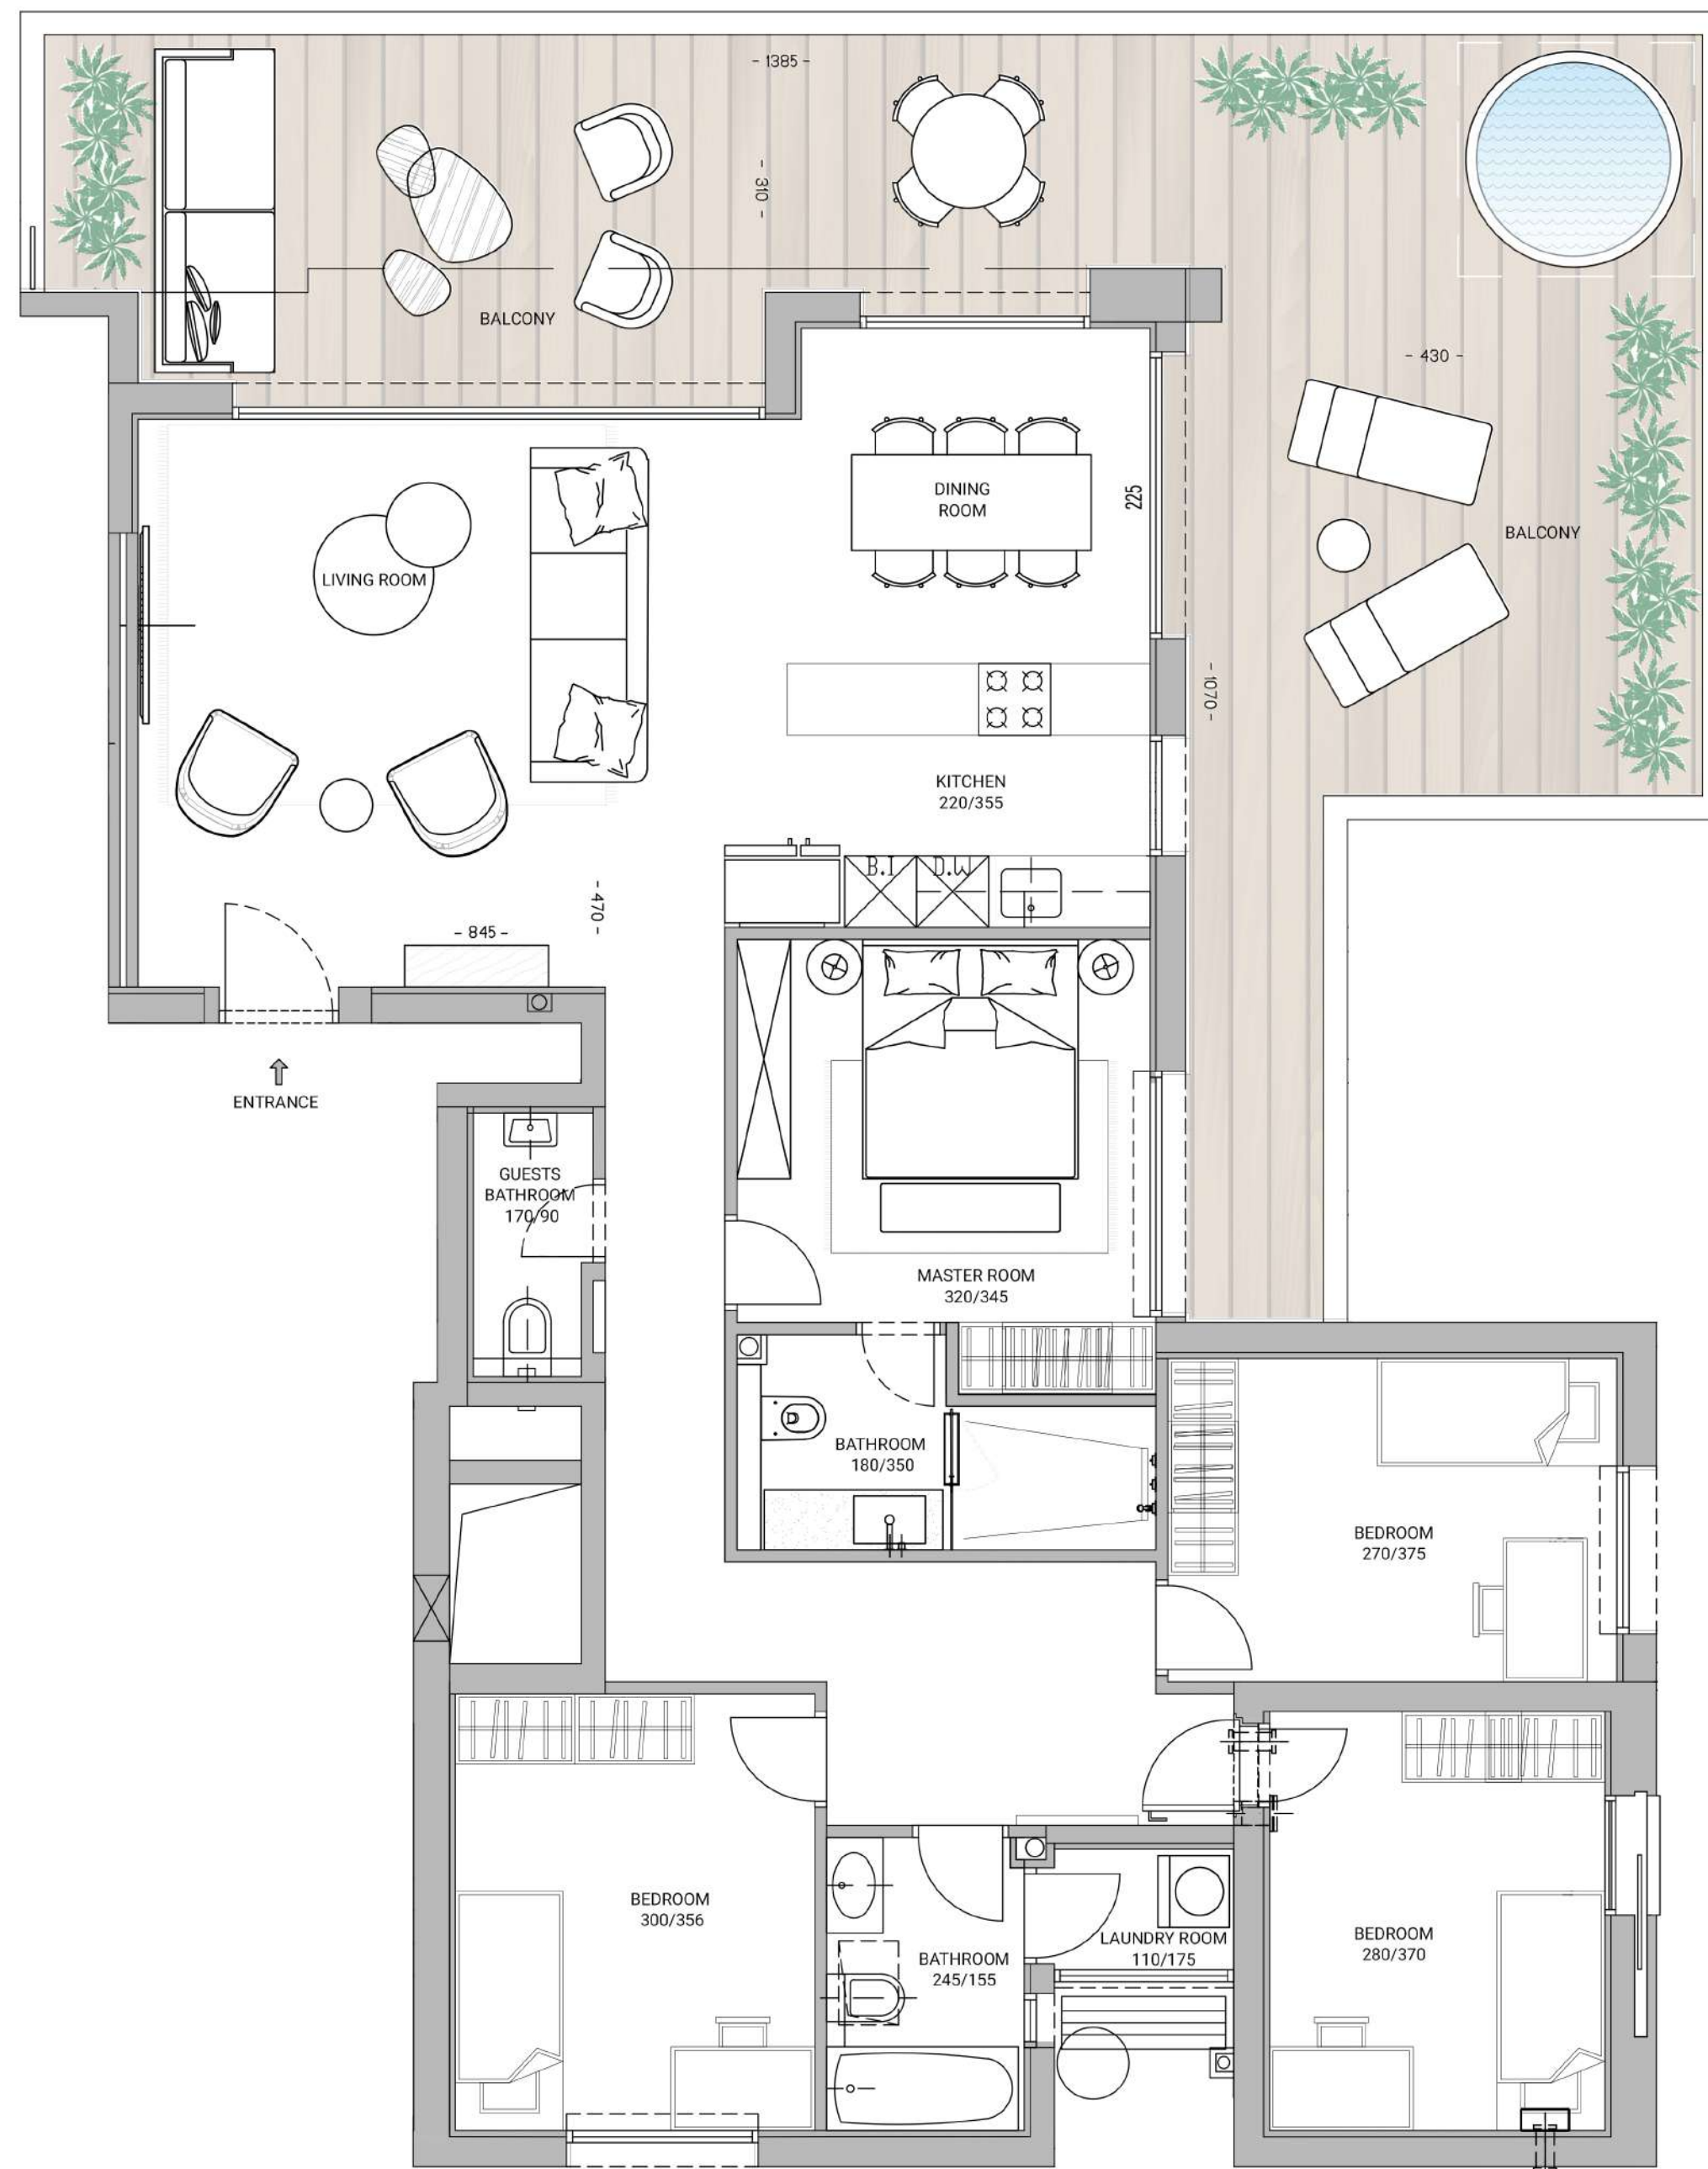

5J

Design option 1

Building 2
4 Rooms Apartment
134 sqm + 61 sqm Balcony
Floor: 29

התכנית והפרטים בתוכנית אלו הינם לצורך המחשה והדמיה בלבד וכפופים לשינויים, לרבות על פי התרי בנייה והנחיות גורמי התכנון. המפרטים ותכנית המכר כפי שיערכו לאחר קבלת היתר הבנייה והם בלנד יחייבו את החברה. בכפוף לקבוע בהסכם המכר.

5J

Design option 2

Building 2

5 Rooms Apartment

134 sqm + 61 sqm Balcony

Floor: 29

5J

Design option 3

Building 2

5 Rooms Apartment

134 sqm + 61 sqm Balcony

Floor: 29

*התמונות לשם המחשה בלבד.

*התמונות לשם המחשה בלבד.

YAM

SPECIAL RESERVE