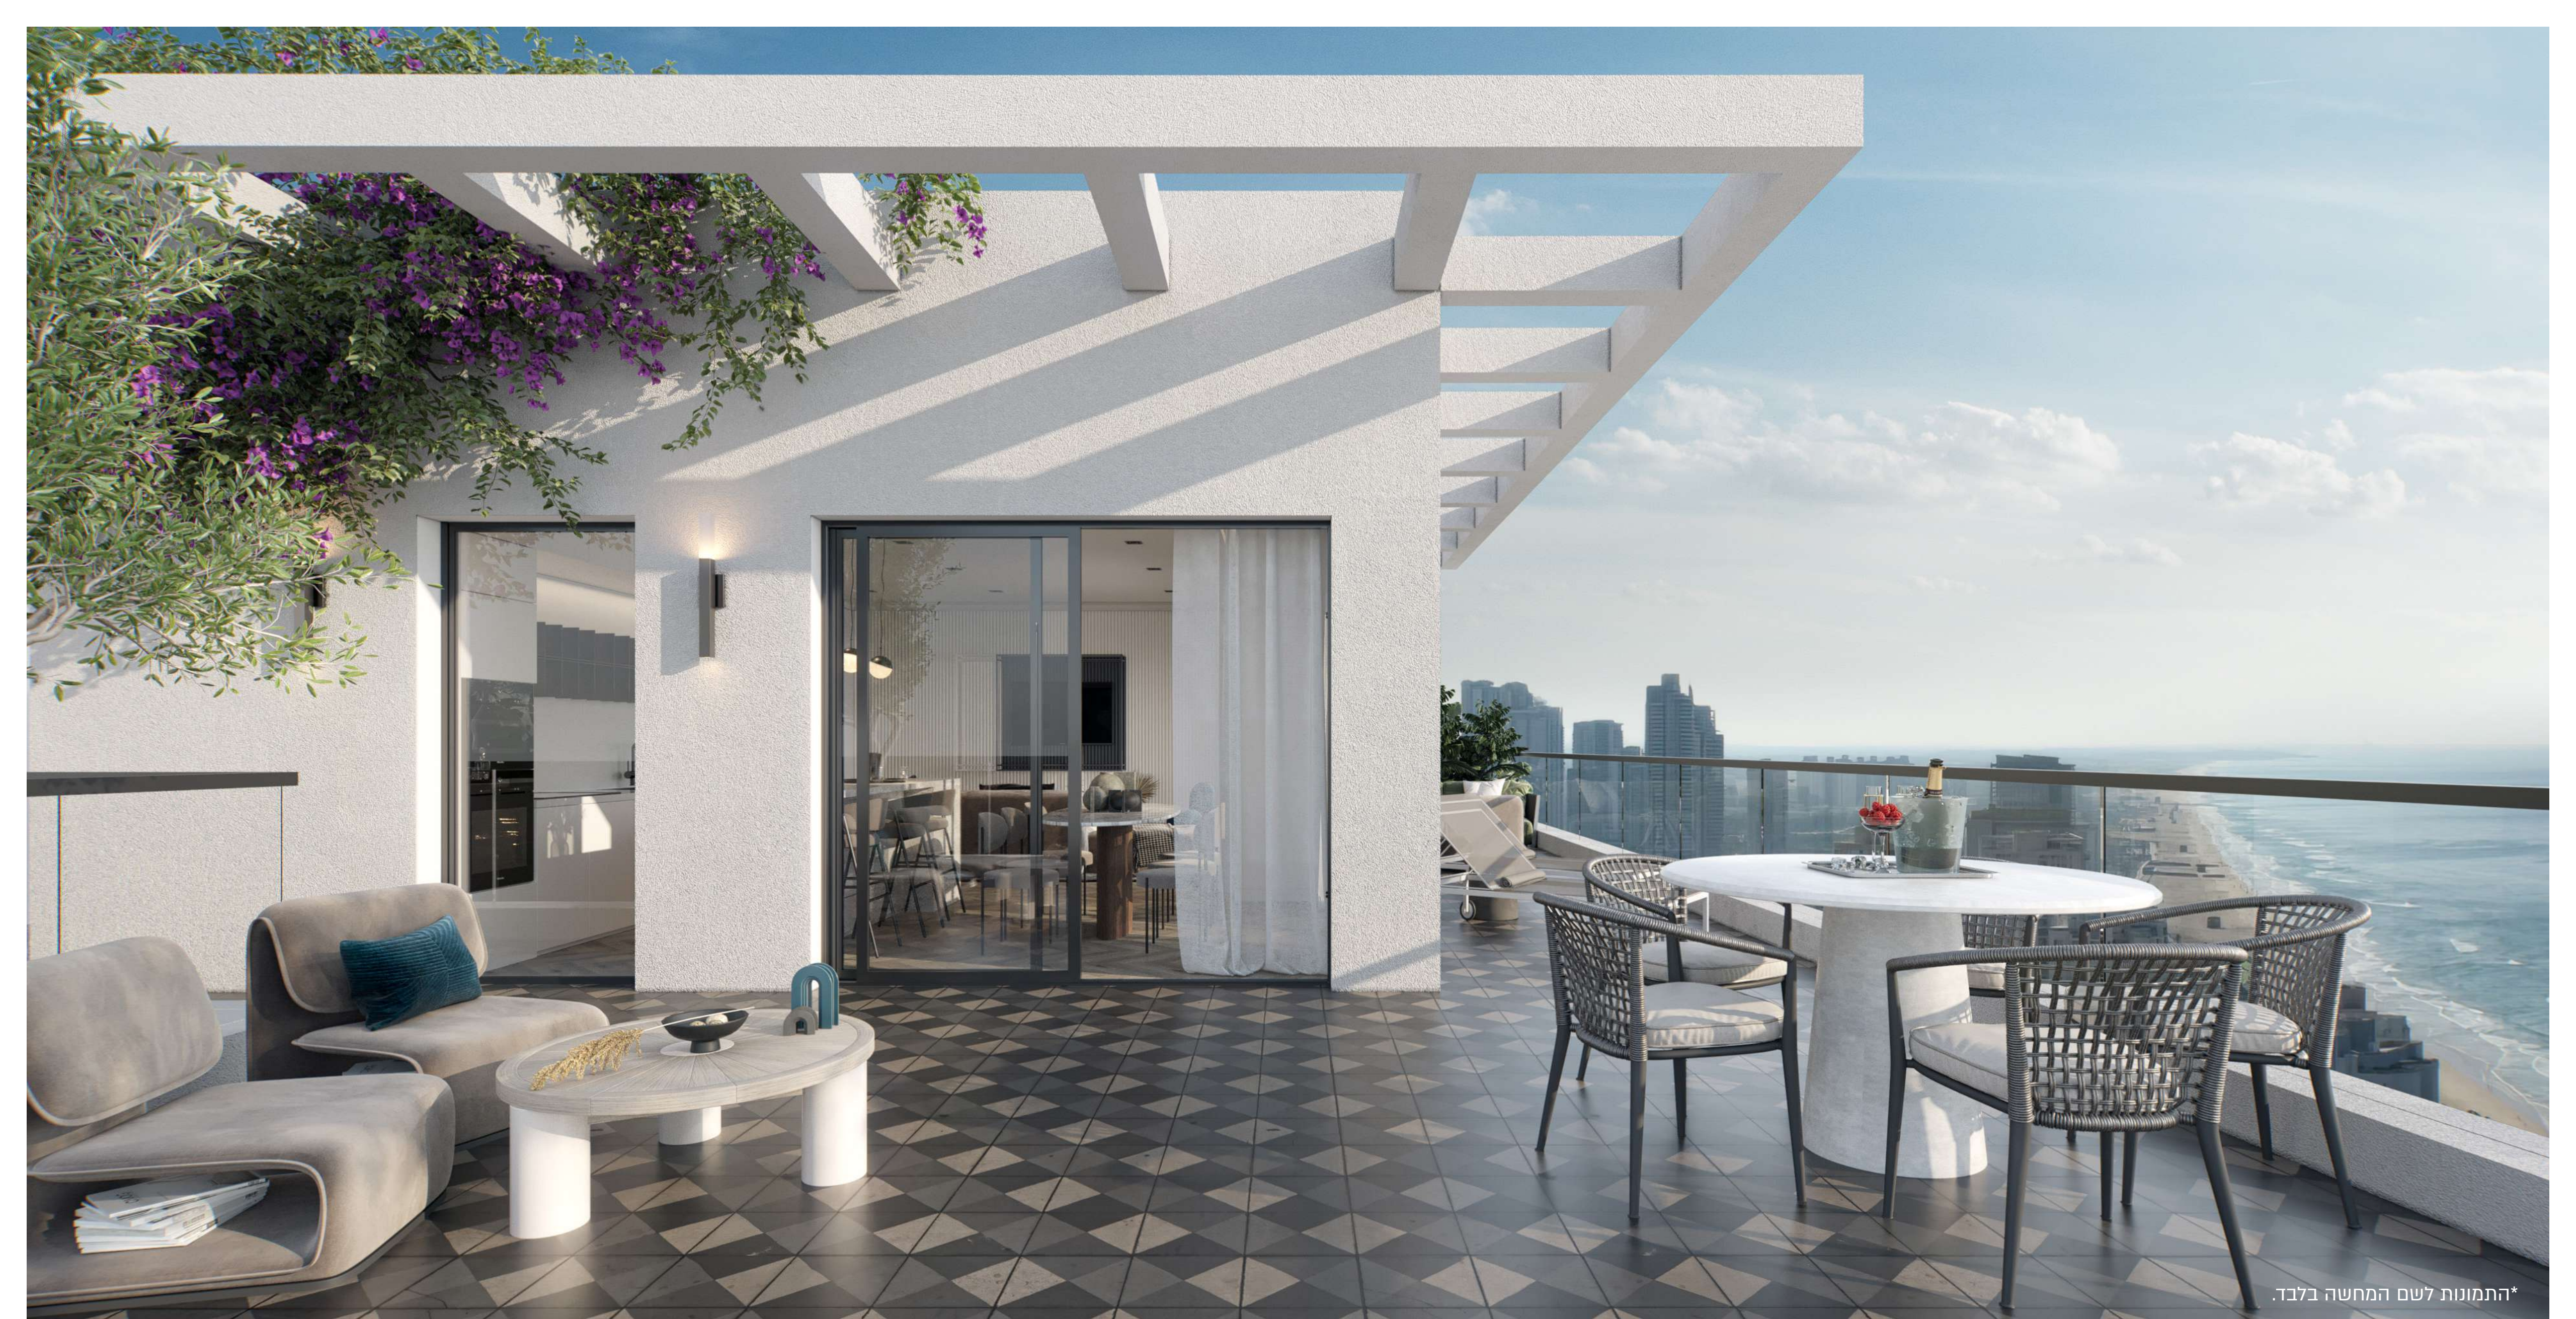

Building 2

5 Rooms Apartment

134 sqm + 61 sqm Balcony

Floor: 29

*התמונות לשם המחשה בלבד.

*התמונות לשם המחשה בלבד.

YAM

SPECIAL RESERVE