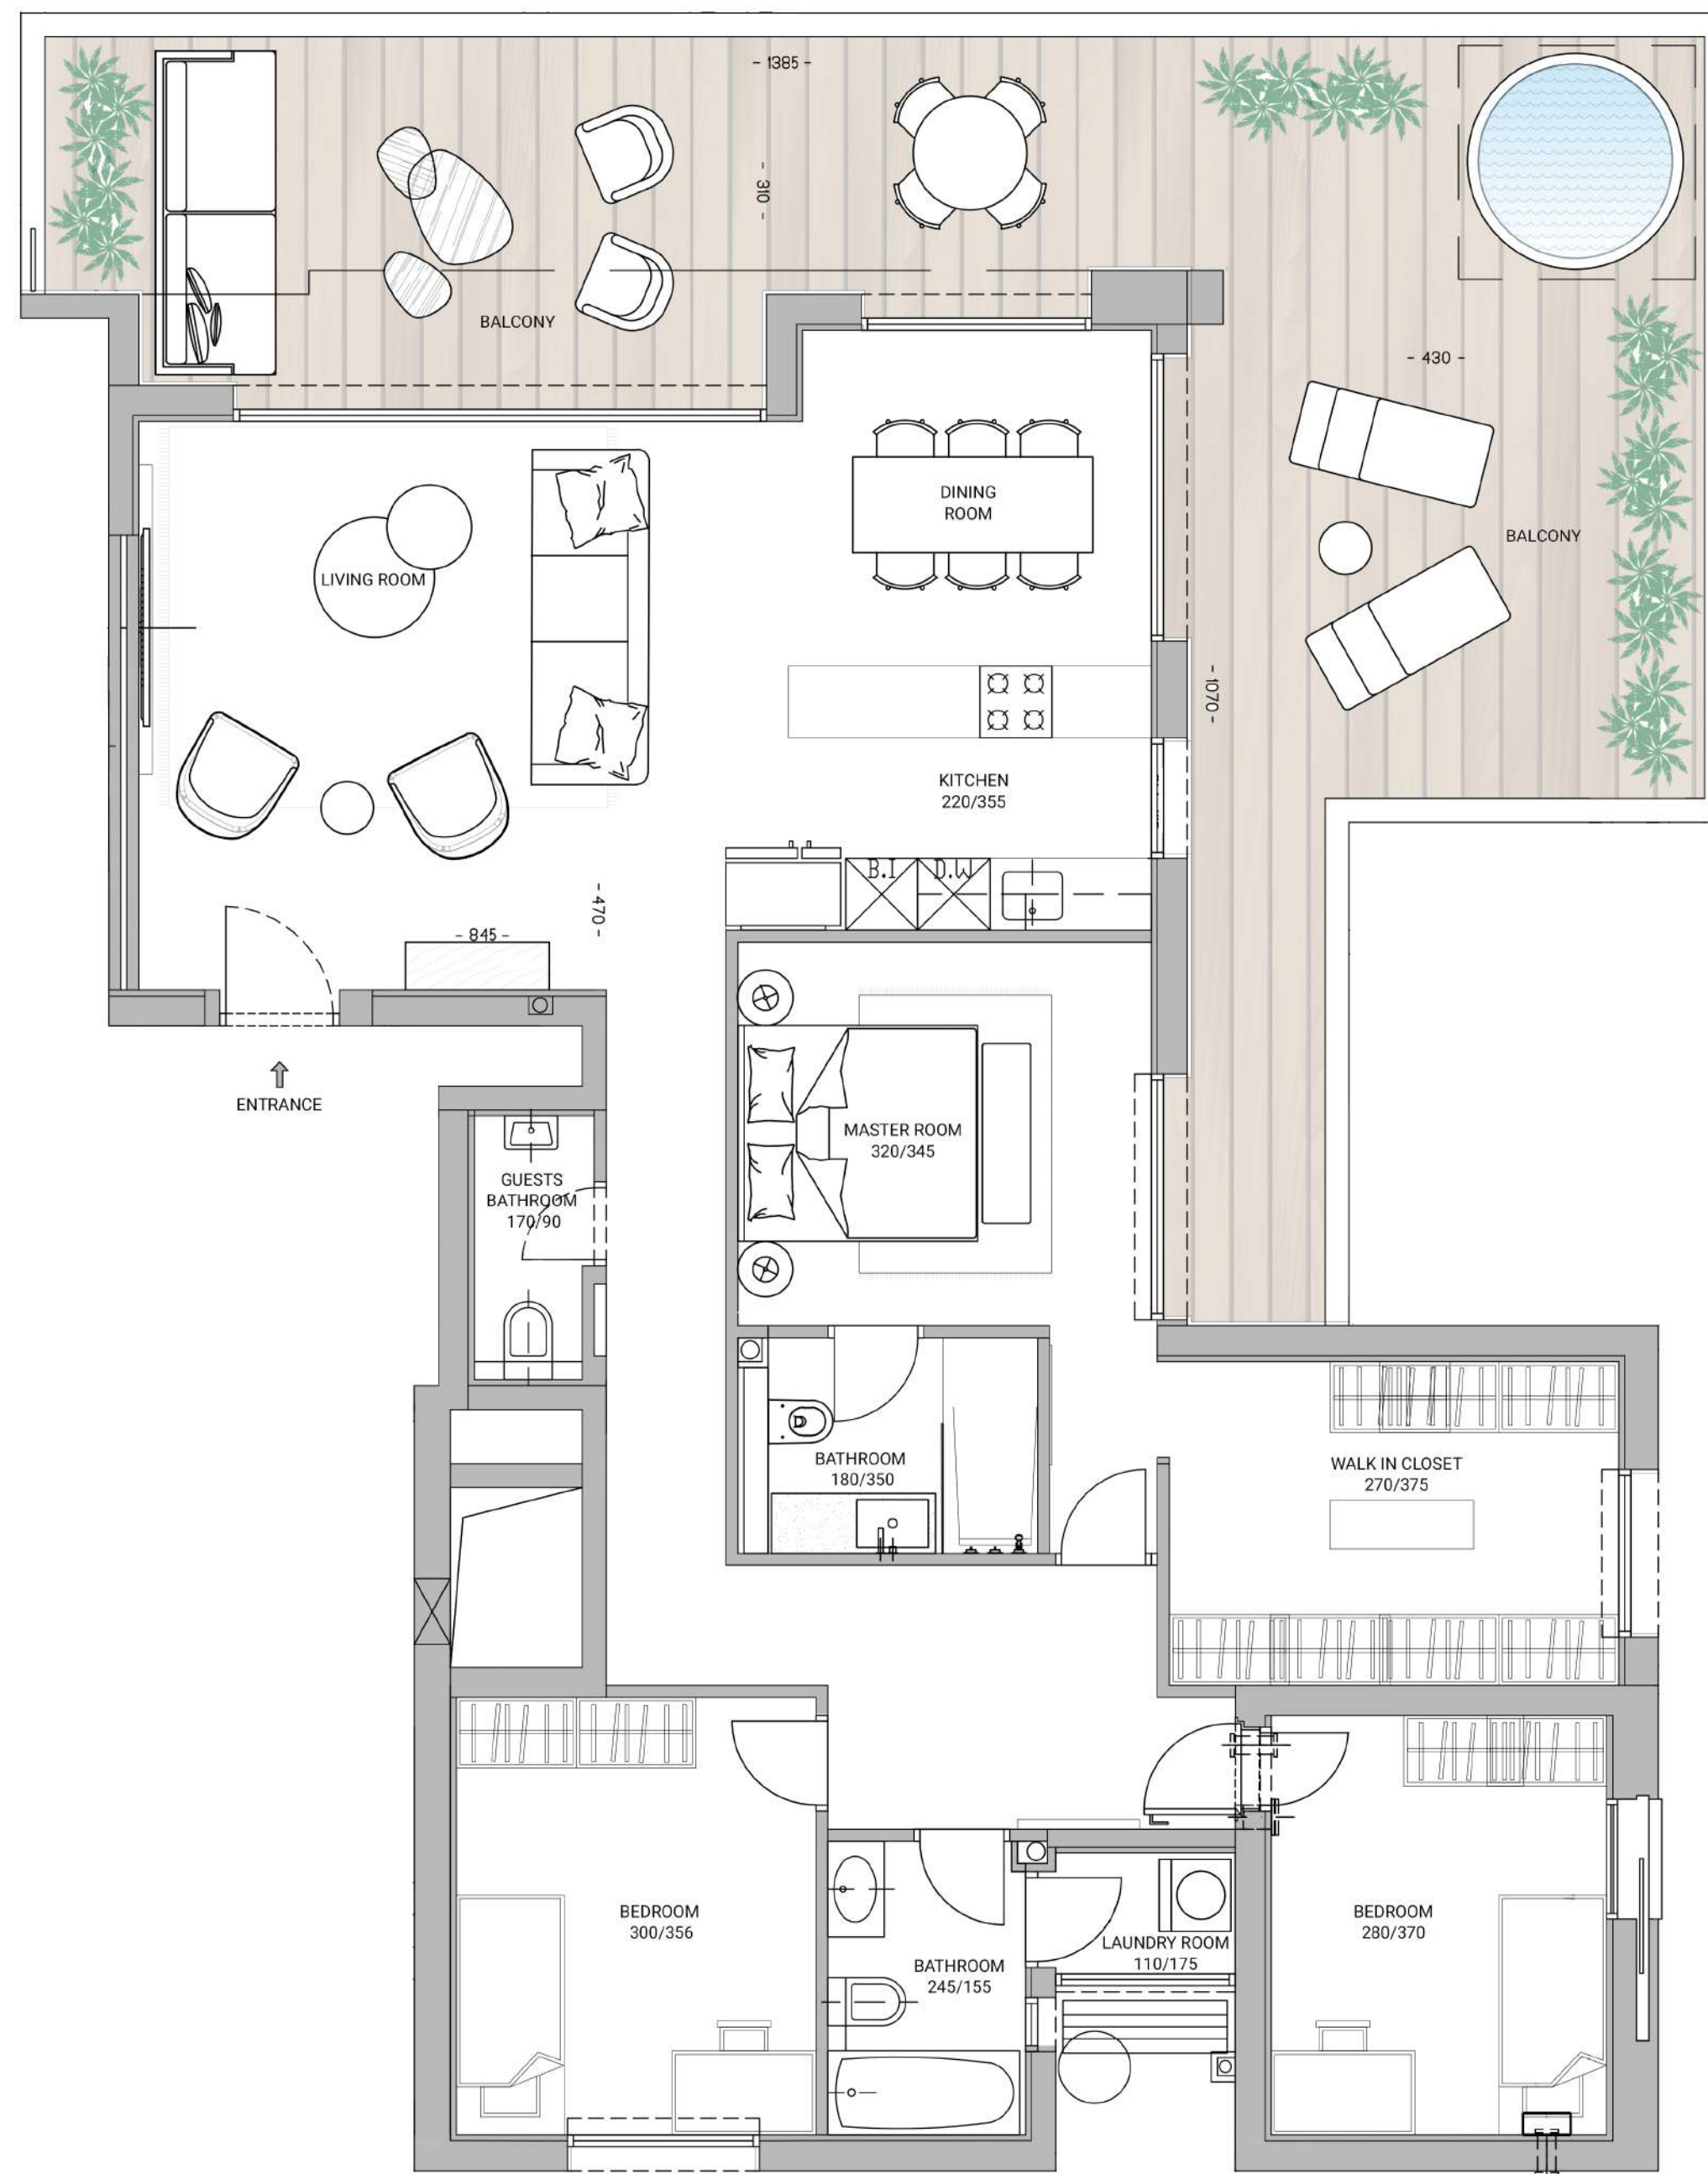

5J

Design option 1

Building 2
4 Rooms Apartment
134 sqm + 61 sqm Balcony
Floor: 29

התכנית והפרטים בתוכנית אלו הינם לצורך המחשה והדמיה בלבד וכפופים לשינויים, לרבות על פי התרי בנייה והנחיות גורמי התכנון. המפרטים ותכנית המכר כפי שיערכו לאחר קבלת היתר הבנייה והם בלנד יחייבו את החברה. בכפוף לקבוע בהסכם המכר.

5J

Design option 2

Building 2

5 Rooms Apartment

134 sqm + 61 sqm Balcony

Floor: 29

5J

Design option 3

Building 2

5 Rooms Apartment

134 sqm + 61 sqm Balcony

Floor: 29

*התמונות לשם המחשה בלבד.

*התמונות לשם המחשה בלבד.

YAM

SPECIAL RESERVE